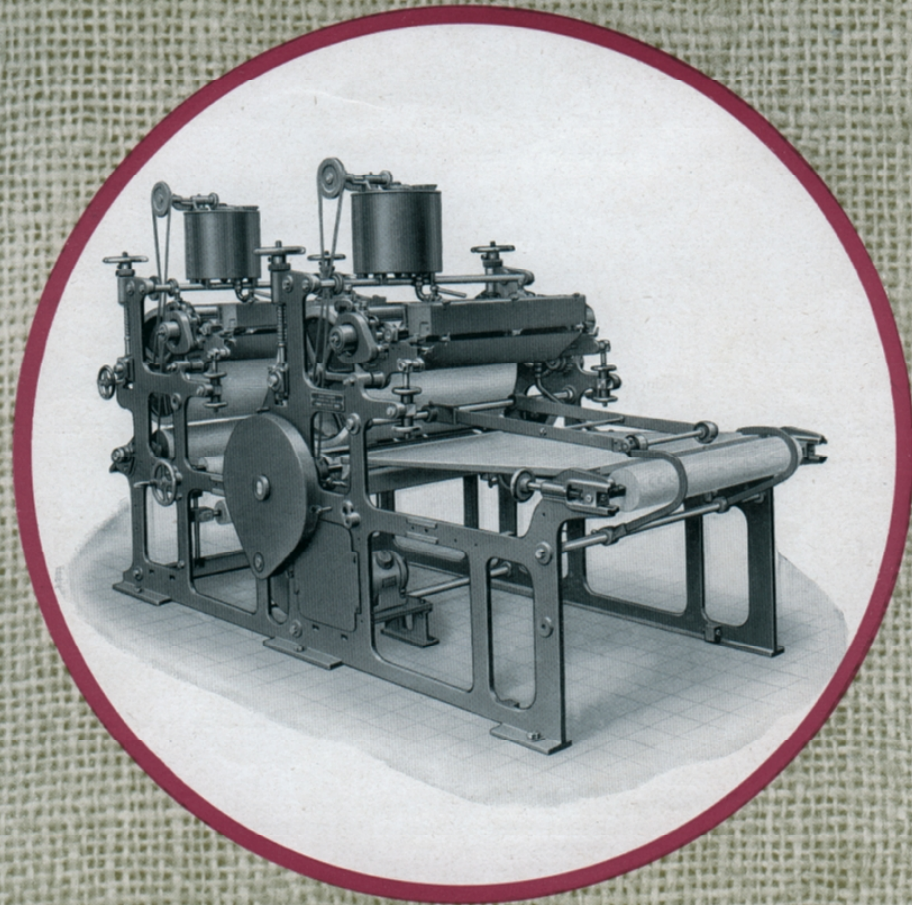

Encolleuses

SOCIÉTÉ ALSACIENNE DE CONSTRUCTIONS MÉCANIQUES

MULHOUSE Haut-Rhin

OURDISOIR CLASSIQUE A HAUTE PRODUCTION

MODÈLE OH-41

**SOCIÉTÉ ALSACIENNE
DE CONSTRUCTIONS MÉCANIQUES
MULHOUSE (Haut-Rhin)**

**MACHINE A MARQUER LES SACS
EN DEUX COULEURS**