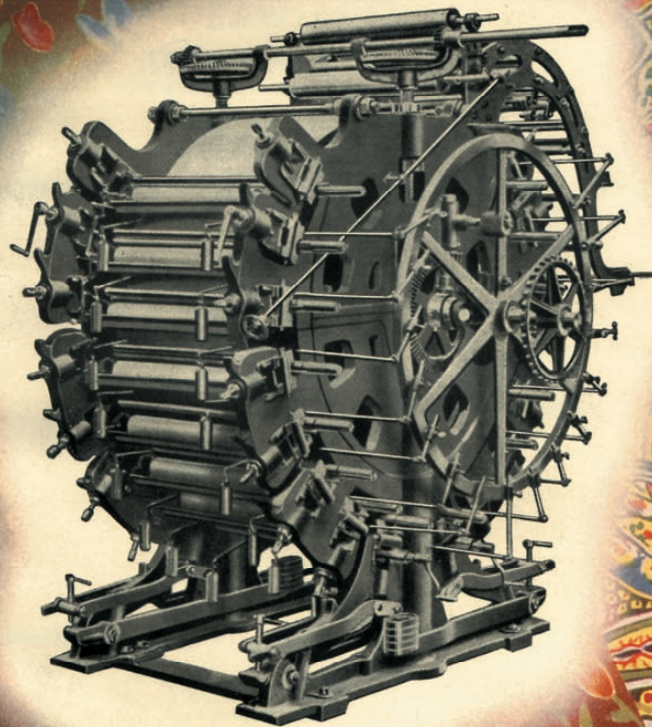

Encolleuses

SOCIÉTÉ ALSACIENNE DE CONSTRUCTIONS MÉCANIQUES

MULHOUSE Haut-Rhin

OURDISOIR CLASSIQUE A HAUTE PRODUCTION

MODÈLE OH-41

**SOCIÉTÉ ALSACIENNE
DE CONSTRUCTIONS MÉCANIQUES
MULHOUSE (Haut-Rhin)**

**MACHINE A MARQUER LES SACS
EN DEUX COULEURS**

SOCIÉTÉ
ALSACIENNE
DE CONSTRUCTIONS
MÉCANIQUES

MULHOUSE (Haut-Rhin)

MACHINE À IMPRIMER À 16 COULEURS